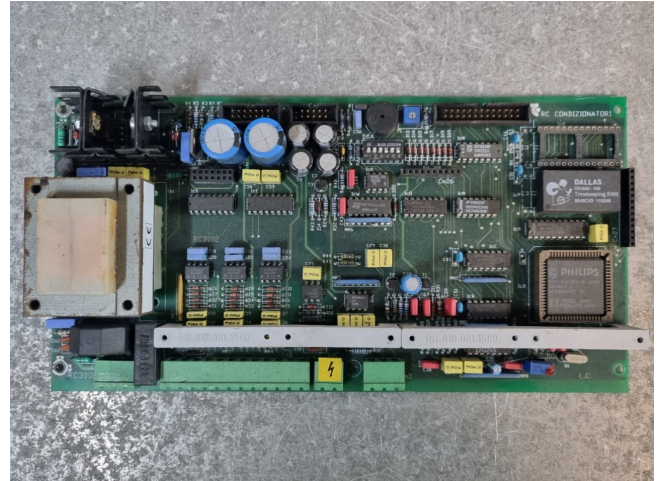

RC Condizionatori RC3002

Specifications

Marque	RC Condizionatori
Type	RC3002
Spec.	Module
Remarks	250x130x50 mm (LxWxH)
Stock	1

Description

Used RC Condizionatori RC3002

Used RC Condizionatori RC3002 print / module. De-installed from a chiller.